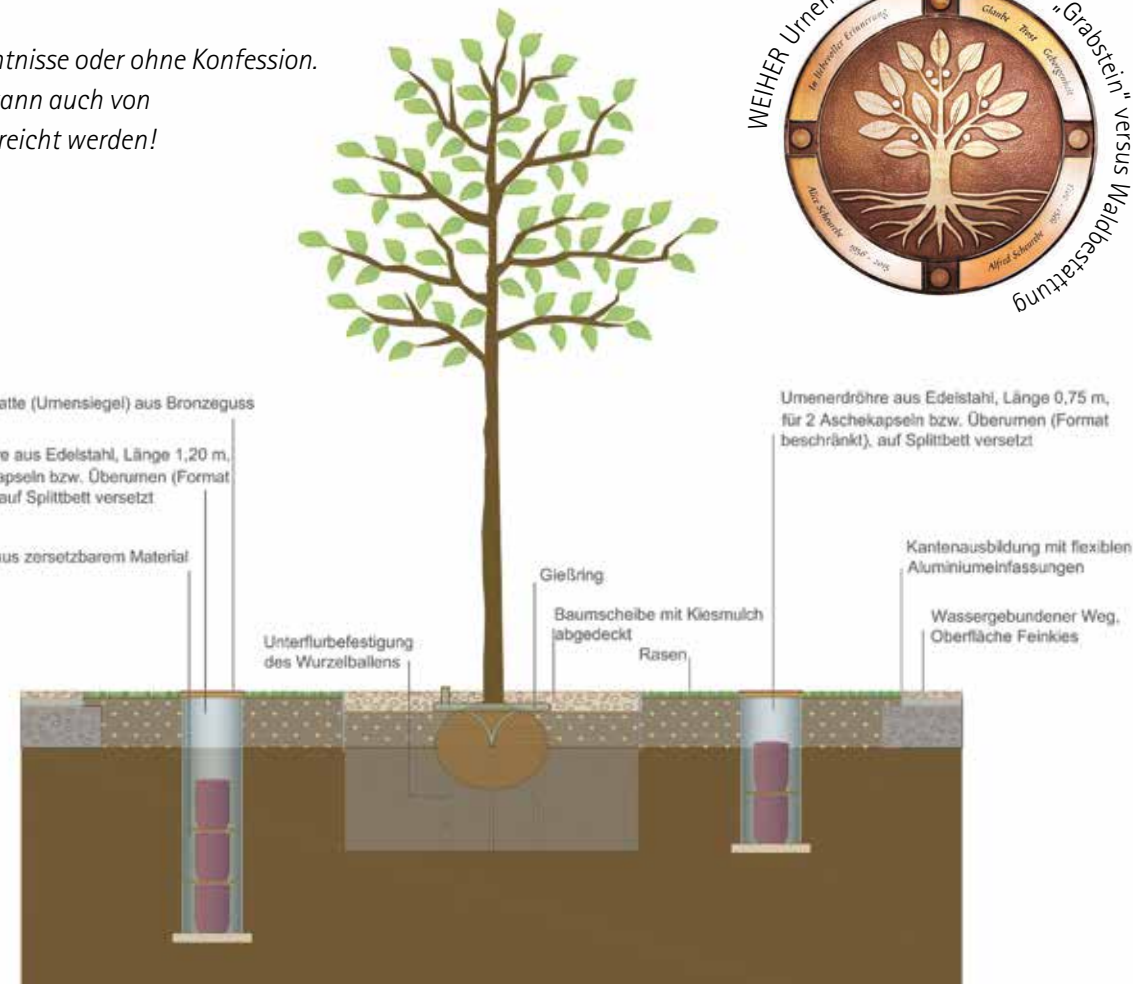

WEIHER

friedhöfe mit konzept
grabstätten mit system

URNEN-BAUMGRABSTÄTTEN

naturnah ■ pflegefrei ■ effizient

WEIHER Baumgrabstätten – Antwort mit System

bedürfnisorientiert | emotional | effizient

Die Baumbestattung richtet sich an

Ein entscheidendes Plus
an Akzeptanz und
damit Wirtschaftlichkeit

Friedhöfe. Orte die gut tun.
Orte an denen man den
inneren Dialog mit den
Verstorbenen ungestört
führen kann.

WEIHER Baumgrabstätten punkten Punkt für Punkt

- bringen Mehrwert für Bürger und Friedhofsbetreiber
- aktivieren ungenutzte Flächen wirtschaftlich
- sind individuell einsetzbar in Baumbestand oder Neuanlagen
- erhalten Friedhofskultur und Traditionen
- ermöglichen die Beisetzung ohne Grabaushub und Personalkosten
- garantieren einfachste Pflege auch per Aufsitz-Rasenmäher
- stehen für einmalige Investition – jahrzehntelange Einnahmen (Mehrfachverkauf nach Ablauf der Ruhezeiten ohne Folgekosten!)
- nehmen bis zu 2-4 Urnen auf
- integrieren den Grabstein in Form eines Bronzezugdeckels
- hochwertiges Edelstahl